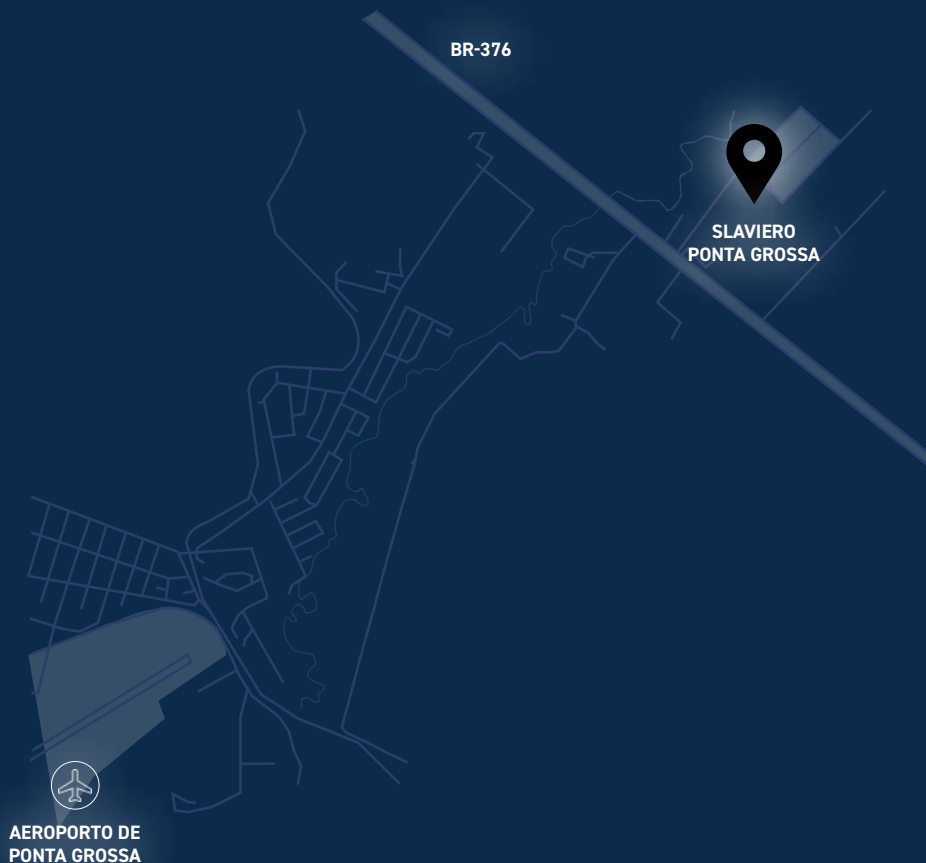

RESTAURANTE
ABERTO AO PÚBLICO

LOCALIZAÇÃO
ESTRATÉGICA

ESTACIONAMENTO
CORTESIA

PET-FRIENDLY

Uma nova proposta de
hospedagem em Ponta Grossa.

Localizado no Distrito Industrial da cidade,
próximo ao Aeroporto Municipal e a 300 metros
da Rodovia do Café (BR-376).